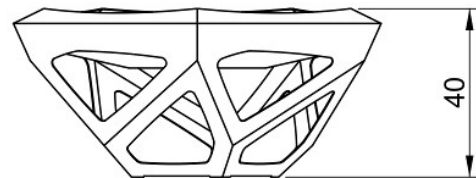

Uitvoeringen en prijzen

Yulma

HxBxD 28x90x86 cm
Gewicht 18 kg € 345

Hyalma

HxBxD 40x88x83 cm
Gewicht 21 kg € 460

Yulma met voet

HxBxD 52x90x86 cm
Gewicht 21 kg € 460

Blokkensteun € 35

Warmte
Gezelligheid
Verbinding

Uitvoeringen en prijzen

Vervolg

Hyalma groot
HxBxD 48x111x105 cm
Gewicht 33 kg **€ 605**

Tolpo met voet
HxBxD 64x112x107 cm
Gewicht 35 kg **€ 670**