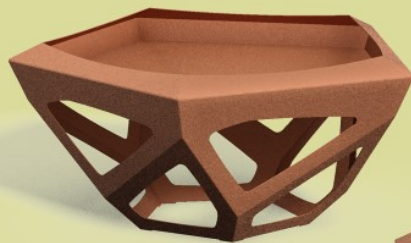

Uitvoeringen en prijzen

Yulma

HxBxD 28x90x86 cm
Gewicht 18 kg € 345

Hyalma

HxBxD 40x88x83 cm
Gewicht 21 kg € 460

Yulma met voet

HxBxD 52x90x86 cm
Gewicht 21 kg € 460

Blokkensteun € 35

Warmte
Gezelligheid
Verbinding

Uitvoeringen en prijzen

Vervolg

Hyalma groot
HxBxD 48x111x105 cm
Gewicht 33 kg **€ 605**

Tolpo met voet
HxBxD 64x112x107 cm
Gewicht 35 kg **€ 670**