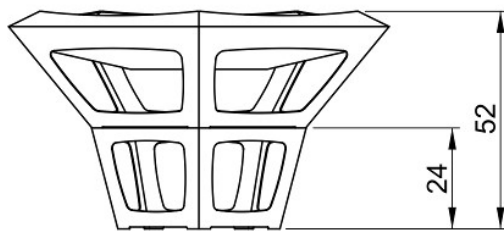

Uitvoeringen en prijzen

Yulma

HxBxD 28x90x86 cm
Gewicht 18 kg € 345

Hyalma

HxBxD 40x88x83 cm
Gewicht 21 kg € 460

Yulma met voet

HxBxD 52x90x86 cm
Gewicht 21 kg € 460

Blokkensteun € 35

Warmte
Gezelligheid
Verbinding

Uitvoeringen en prijzen

Vervolg

Hyalma groot
HxBxD 48x111x105 cm
Gewicht 33 kg **€ 605**

Tolpo met voet
HxBxD 64x112x107 cm
Gewicht 35 kg **€ 670**