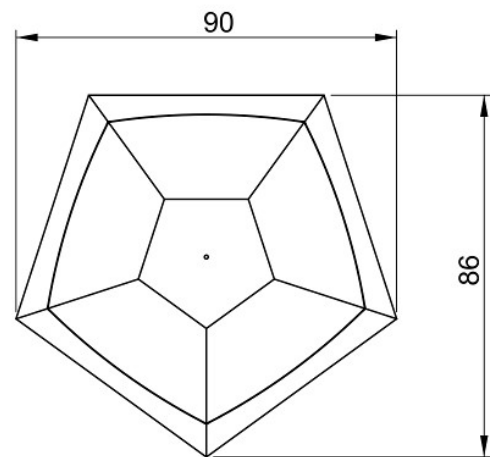

Uitvoeringen en prijzen

Yulma

HxBxD 28x90x86 cm
Gewicht 18 kg € 345

Hyalma

HxBxD 40x88x83 cm
Gewicht 21 kg € 460

Yulma met voet

HxBxD 52x90x86 cm
Gewicht 21 kg € 460

Blokkensteun € 35

Warmte
Gezelligheid
Verbinding

Uitvoeringen en prijzen

Vervolg

Hyalma groot
HxBxD 48x111x105 cm
Gewicht 33 kg **€ 605**

Tolpo met voet
HxBxD 64x112x107 cm
Gewicht 35 kg **€ 670**