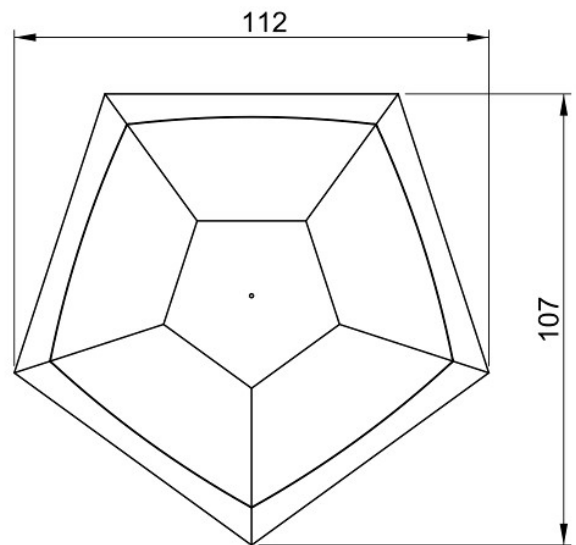

Uitvoeringen en prijzen

Yulma

HxBxD 28x90x86 cm
Gewicht 18 kg € 345

Hyalma

HxBxD 40x88x83 cm
Gewicht 21 kg € 460

Yulma met voet

HxBxD 52x90x86 cm
Gewicht 21 kg € 460

Blokkensteun € 35

Warmte
Gezelligheid
Verbinding

Uitvoeringen en prijzen

Vervolg

Hyalma groot
HxBxD 48x111x105 cm
Gewicht 33 kg **€ 605**

Tolpo met voet
HxBxD 64x112x107 cm
Gewicht 35 kg **€ 670**