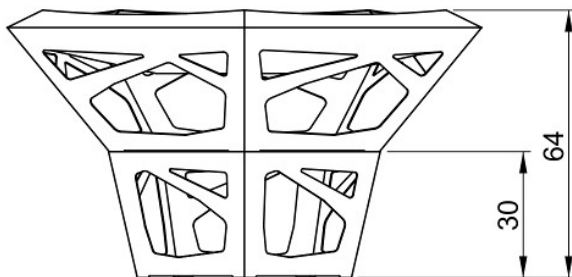

Uitvoeringen en prijzen

Yulma

HxBxD 28x90x86 cm
Gewicht 18 kg € 345

Hyalma

HxBxD 40x88x83 cm
Gewicht 21 kg € 460

Yulma met voet

HxBxD 52x90x86 cm
Gewicht 21 kg € 460

Blokkensteun € 35

Warmte
Gezelligheid
Verbinding

Uitvoeringen en prijzen

Vervolg

Hyalma groot
HxBxD 48x111x105 cm
Gewicht 33 kg **€ 605**

Tolpo met voet
HxBxD 64x112x107 cm
Gewicht 35 kg **€ 670**