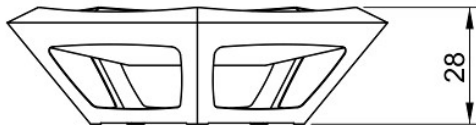

Uitvoeringen en prijzen

Yulma

HxBxD 28x90x86 cm
Gewicht 18 kg € 345

Hyalma

HxBxD 40x88x83 cm
Gewicht 21 kg € 460

Yulma met voet

HxBxD 52x90x86 cm
Gewicht 21 kg € 460

Blokkensteun € 35

Warmte
Gezelligheid
Verbinding

Uitvoeringen en prijzen

Vervolg

Hyalma groot
HxBxD 48x111x105 cm
Gewicht 33 kg **€ 605**

Tolpo met voet
HxBxD 64x112x107 cm
Gewicht 35 kg **€ 670**