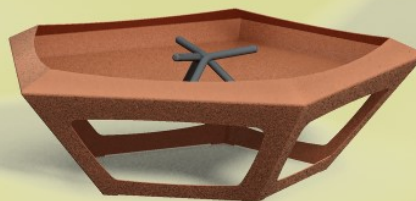

Uitvoeringen en prijzen

Yulma

HxBxD 28x90x86 cm
Gewicht 18 kg € 345

Hyalma

HxBxD 40x88x83 cm
Gewicht 21 kg € 460

Yulma met voet

HxBxD 52x90x86 cm
Gewicht 21 kg € 460

Blokkensteun € 35

Warmte
Gezelligheid
Verbinding

Uitvoeringen en prijzen

Vervolg

Hyalma groot
HxBxD 48x111x105 cm
Gewicht 33 kg **€ 605**

Tolpo met voet
HxBxD 64x112x107 cm
Gewicht 35 kg **€ 670**