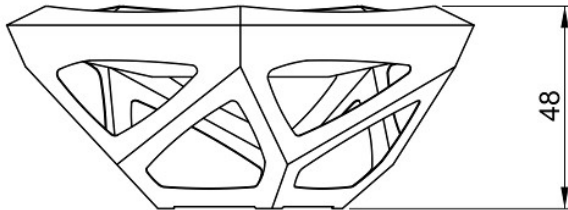

Uitvoeringen en prijzen

Yulma

HxBxD 28x90x86 cm
Gewicht 18 kg € 345

Hyalma

HxBxD 40x88x83 cm
Gewicht 21 kg € 460

Yulma met voet

HxBxD 52x90x86 cm
Gewicht 21 kg € 460

Blokkensteun € 35

Warmte
Gezelligheid
Verbinding

Uitvoeringen en prijzen

Vervolg

Hyalma groot
HxBxD 48x111x105 cm
Gewicht 33 kg **€ 605**

Tolpo met voet
HxBxD 64x112x107 cm
Gewicht 35 kg **€ 670**