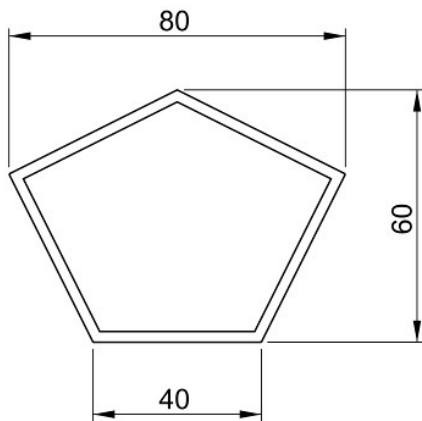

Warmte
Gezelligheid
Verbinding

Uitvoeringen en prijzen

Vak koppelbaar
HxBxD 60x80x37 cm
Gewicht 10 kg
Volume 0,12 m³ **€ 175**

Voorbeelden van stapelingen