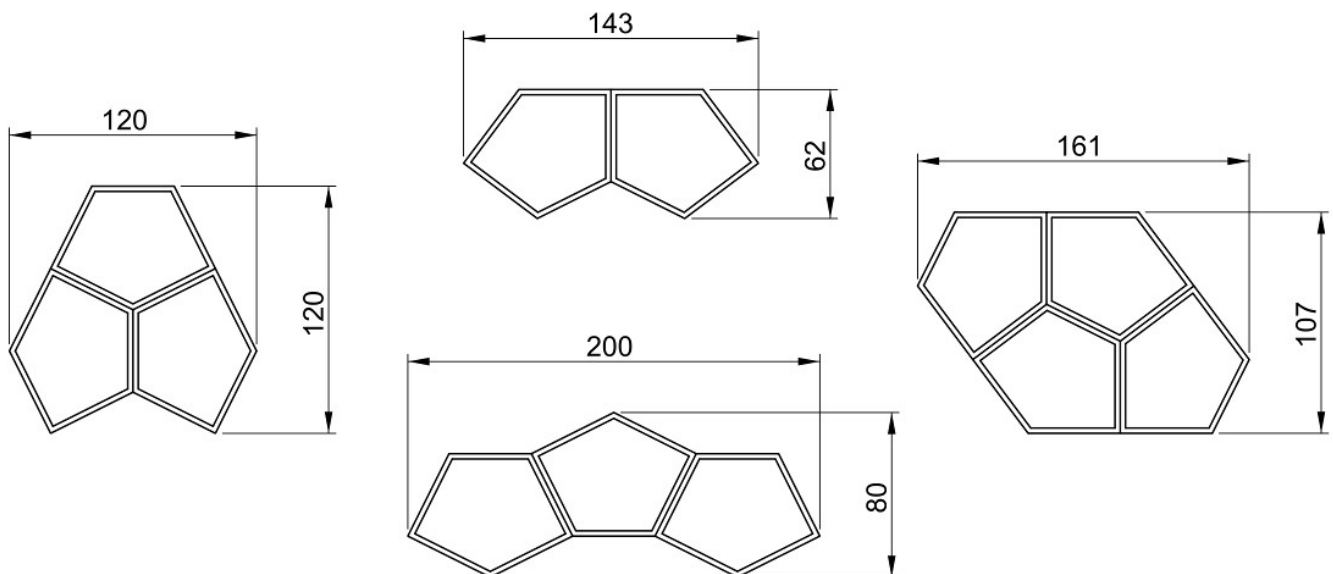

Warmte
Gezelligheid
Verbinding

Uitvoeringen en prijzen

Vak koppelbaar
HxBxD 60x80x37 cm
Gewicht 10 kg
Volume 0,12 m³ **€ 175**

Voorbeelden van stapelingen