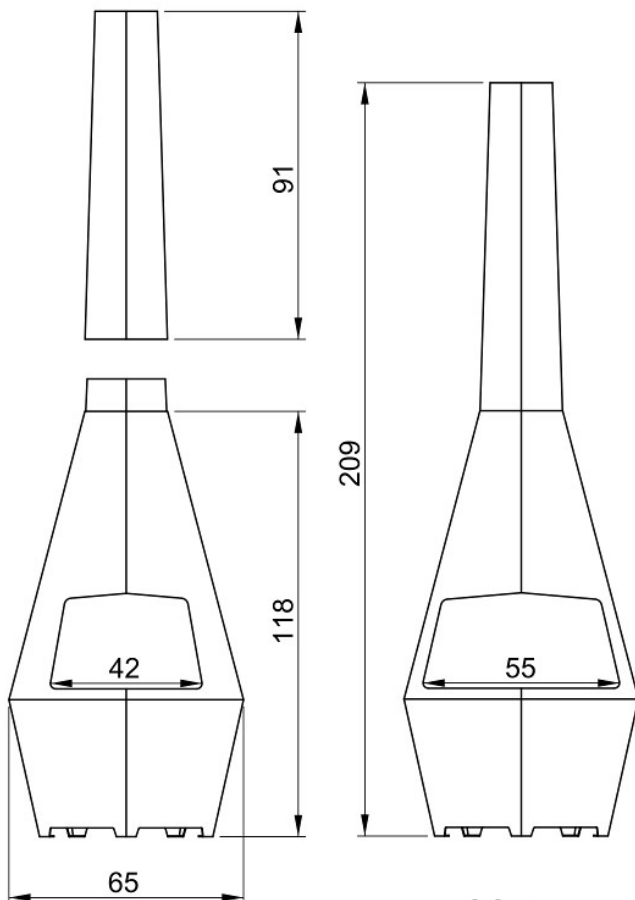

Uitvoeringen en prijzen

Yattalora

HxBxD 209x65x62 cm
Gewicht 40 kg

€ 675

Yatta

Grotere opening
met voorzetschermen
HxBxD 209x65x62 cm
Gewicht 39 kg

€ 770

Vorzetschermen
(eigen ontwerp mogelijk)