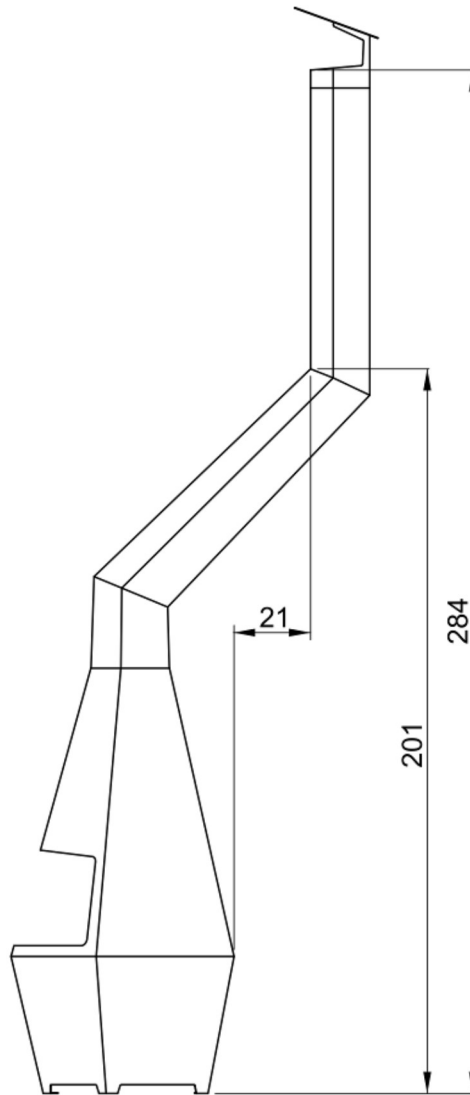

Uitvoeringen en prijzen

Yattalora

HxBxD 209x65x62 cm
Gewicht 40 kg

€ 675

Yatta

Grotere opening
met voorzetschermen
HxBxD 209x65x62 cm
Gewicht 39 kg

€ 770

Vorzetschermen
(eigen ontwerp mogelijk)

€ 95

Gesloten

Lempe

Vlammen

Onderdelen

- Kap schoorsteen € 85
- Verlenging schoorsteen € 85
- Schoorsteen € 125
- Haard € 550
- Voet € 125

- Gebogen schoorsteen afdak € 405
- Kromme schoorsteen € 385

- Spiezenhouder met 5 spiezen € 140