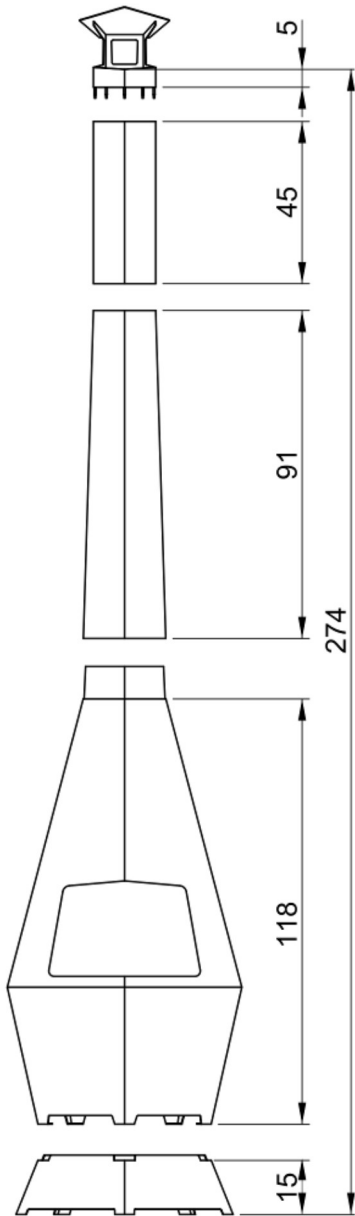

Uitvoeringen en prijzen

Yattalora

HxBxD 209x65x62 cm
Gewicht 40 kg

€ 675

Yatta

Grotere opening
met voorzetschermen
HxBxD 209x65x62 cm
Gewicht 39 kg

€ 770

Vorzetschermen
(eigen ontwerp mogelijk)

€ 95

Gesloten

Lempe

Vlammen

Onderdelen

- Kap schoorsteen € 85
- Verlenging schoorsteen € 85
- Schoorsteen € 125
- Haard € 550
- Voet € 125

- Gebogen schoorsteen afdak € 405
- Kromme schoorsteen € 385

- Spiezenhouder met 5 spiezen € 140