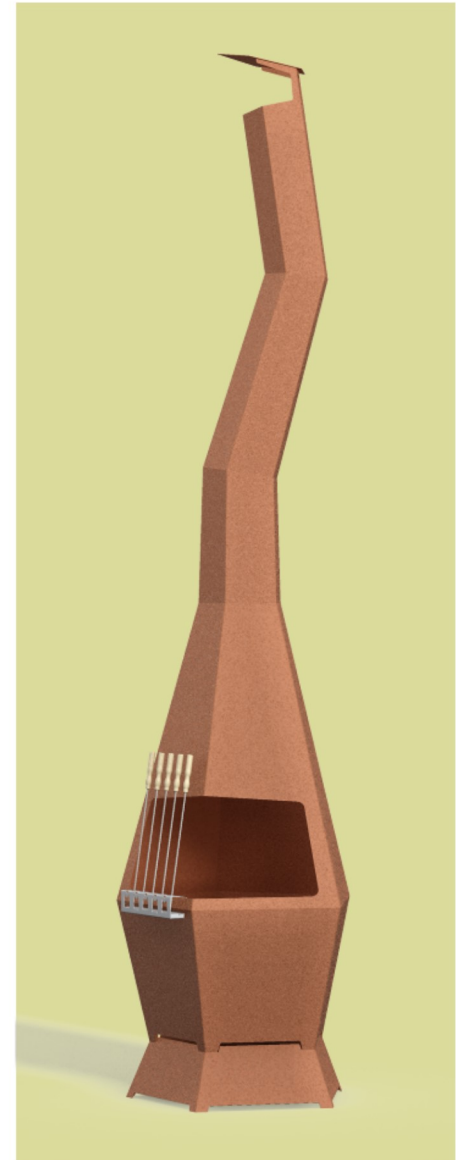

Uitvoeringen en prijzen

Yattalora

HxBxD 209x65x62 cm
Gewicht 40 kg

€ 675

Yatta

Grotere opening
met voorzetschermen
HxBxD 209x65x62 cm
Gewicht 39 kg

€ 770

Vorzetschermen
(eigen ontwerp mogelijk)

€ 95

Gesloten

Lempe

Vlammen

Onderdelen

- Kap schoorsteen € 85
- Verlenging schoorsteen € 85
- Schoorsteen € 125
- Haard € 550
- Voet € 125

- Gebogen schoorsteen afdak € 405
- Kromme schoorsteen € 385

- Spiezenhouder met 5 spiezen € 140